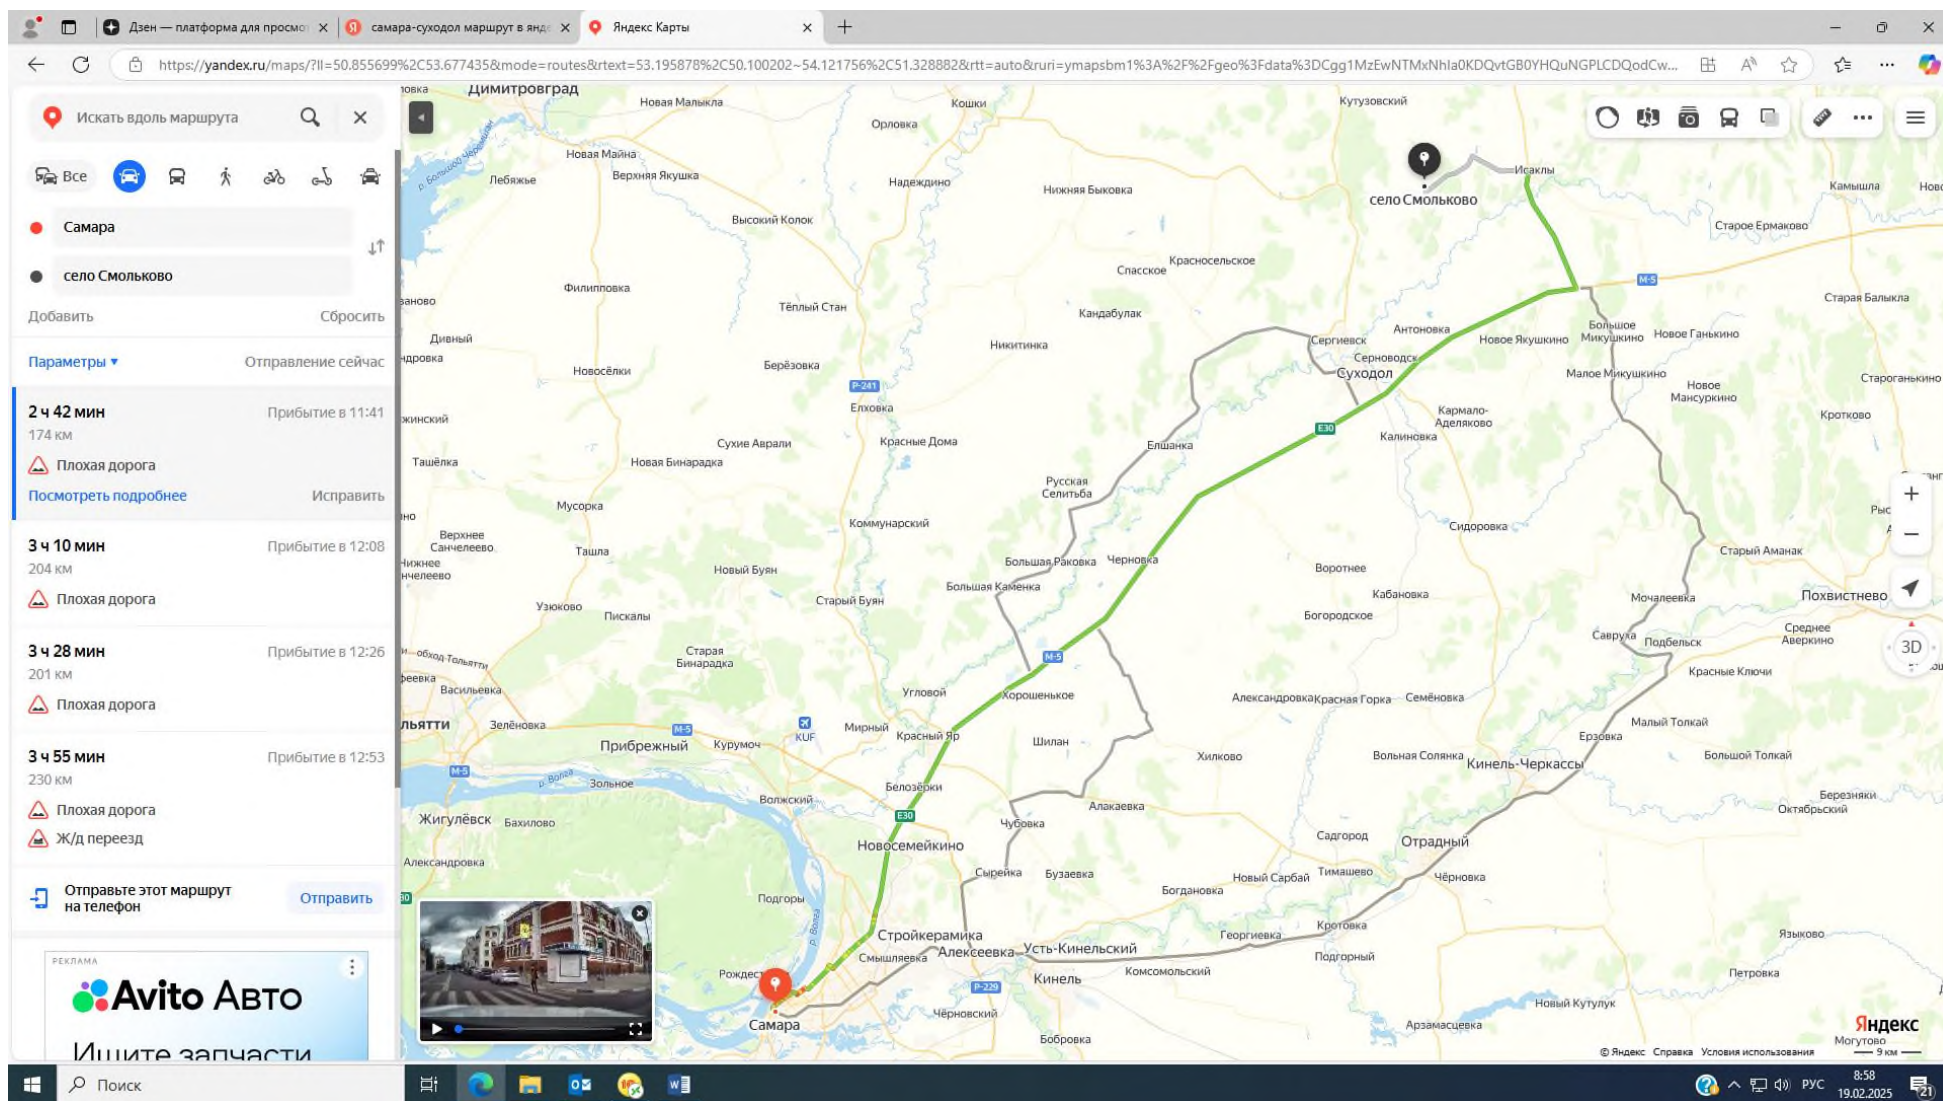

Схема проезда на склад БПО АО «Самараинвестнефть»

Искать вдоль маршрута

Все

Самара

посёлок городского типа Суходол

Добавить Сбросить

Параметры Отправление сейчас

1 ч 54 мин Прибытие в 10:52
115 км
Посмотреть подробнее Исправить

Яндекс Веб-карты

© Яндекс. Справка. Условия использования

8:58
19.02.2025

Схема проезда на склад Восточно-Смольковское месторождение

Схема проезда на склад Шунгутское месторождение

Дзен — платформа для просмо... | самара-суходол маршрут в янд... | Яндекс Карты

Искать вдоль маршрута

Все

Самара

сельское поселение Два Ключа

Добавить Сбросить

Параметры Отправление сейчас

2 ч 14 мин Прибытие в 11:14
146 км
Посмотреть подробнее Исправить

2 ч 39 мин Прибытие в 11:39
176 км

3 ч Прибытие в 12:00
172 км

Ещё 2 варианта

Отправьте этот маршрут на телефон Отправить

УЗНАЙТЕ О СВОИХ ПРАВАХ В ЦИФРОВОЙ СРЕДЕ!

Яндекс

© Яндекс Справка Условия использования 20 км

8:59 19.02.2025